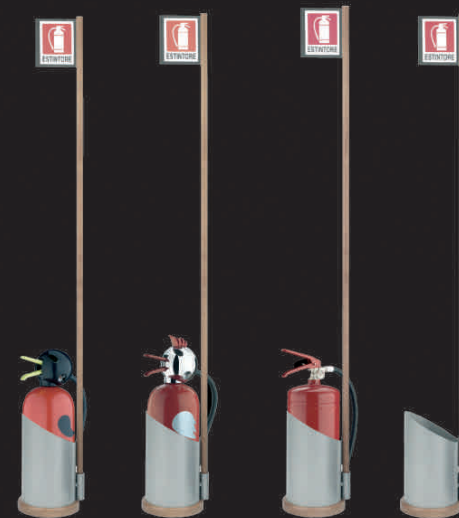

PALLADIO
ART. 579 COD. POPALL

Portaombrelli in acciaio lavorato a laser. Finitura vernice poliestere resistente all'acqua.

ZERO

il portaestintore

Il portaombrelli con un'anima.
Un oggetto di design con un'anima
che pensa alla tua sicurezza.

ZERO
ART. 581 COD. POZERO

Portaombrelli in acciaio lavorato
a laser. Finitura vernice poliester
resistente all'acqua.

URANIO

la piantana

Si fa sempre trovare.
Per grandi ambienti dove è
fondamentale farsi notare.