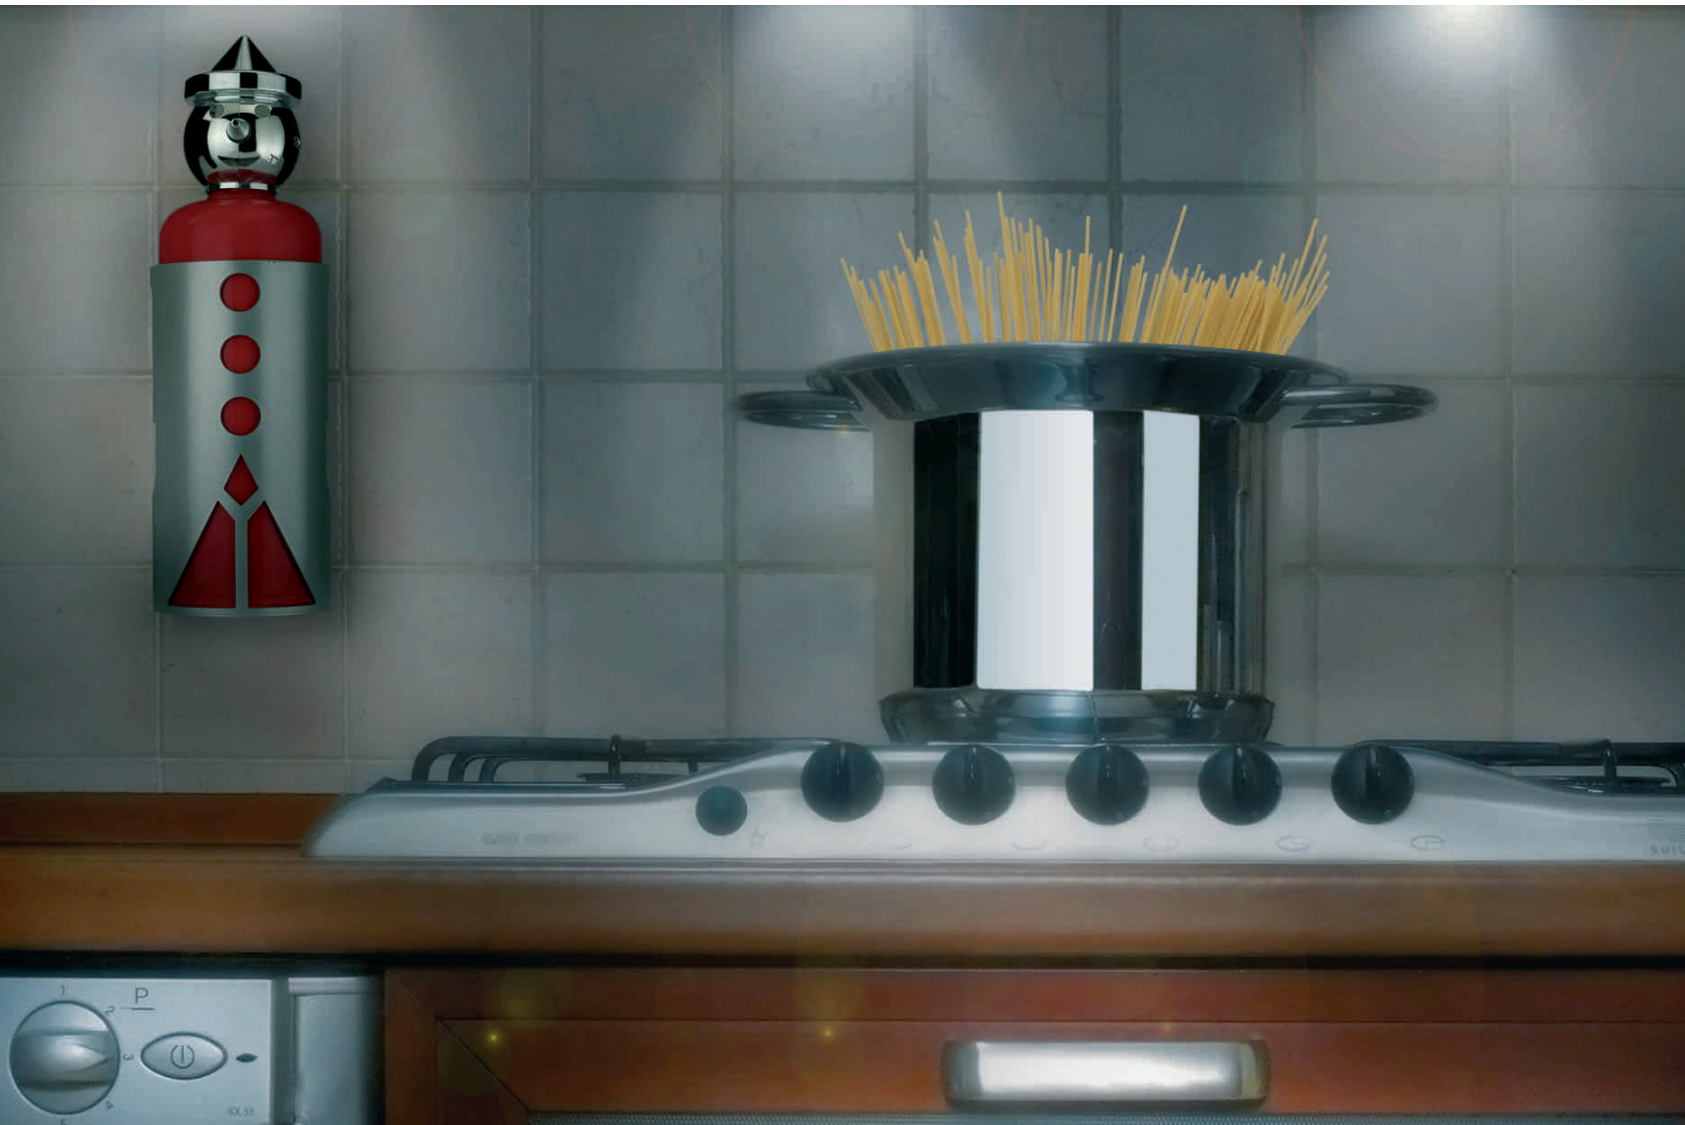

SELENIO la base portaestintore

BASE QUADRA 1Kg
ART. 588 COD. KC013

BASE QUADRA 2 Kg
ART. 590 COD. KC014

BASE TONDA 1Kg
ART. 589 COD. KC015

BASE TONDA 2 Kg
ART. 591 COD. KC016

Base in legno di faggio.
Finitura con vernice a base d'acqua.