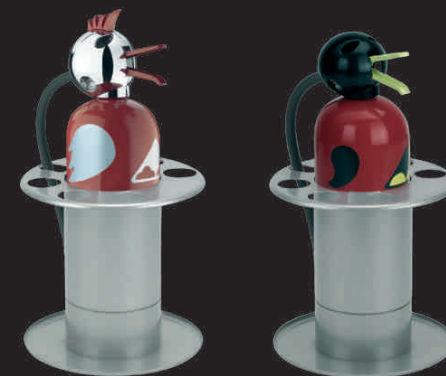

Portaombrelli in acciaio lavorato
a laser. Finitura vernice poliestere
resistente all'acqua.

NEON il portaestintore

Praticità e bellezza.
Una semplice idea, elegante
ed utile in ogni ambiente.

NEON
ART. 573 COD. PONEON

Portaombrelli in acciaio lavorato
a laser. Finitura vernice poliestere
resistente all'acqua.

RADON

il portaestintore

Elegante comodità.

Il portaestintore che unisce design, stile ed una sicurezza in più: la coperta antifiama.

RADON
ART. 575 COD. PORADON

Portaombrelli in acciaio lavorato a laser.
Finitura vernice poliesteri resistente all'acqua.
È fornito di coperta antifiama.

KRIPTON

il portaestintore

Con il bello ed il cattivo tempo.
Praticità e sicurezza.